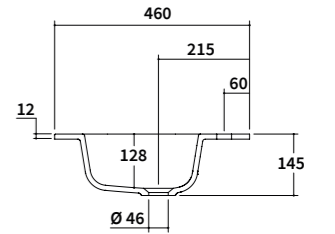

cm 122x46 2x

142

cm 142x46 2x

Vista in sezione.
Sectional view.

FORO RUBINETTERIA
I lavabi in ceramica della collezione WAY BLOCK sono disponibili solo con 1 foro per rubinetteria.

TAP HOLE
The WAY BLOCK ceramic washbasins are only available with 1 tap hole.

Vista in sezione.
Sectional view.

61

cm 61x46

81

cm 81x46

101

cm 101x46

121