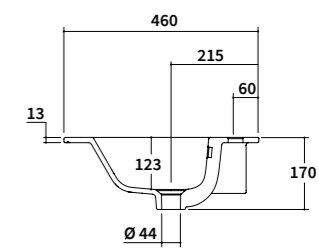

62

cm 62x46

82

cm 82x46

102

cm 102x46

122

cm 122x46

cm 122x46 2x

142

cm 142x46 2x

Vista in sezione.
Sectional view.

FORO RUBINETTERIA
I lavabi in ceramica della collezione WAY BLOCK sono disponibili solo con 1 foro per rubinetteria.

TAP HOLE
The WAY BLOCK ceramic washbasins are only available with 1 tap hole.