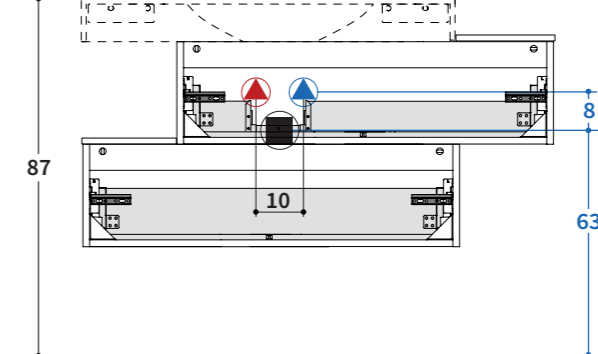

VISTA RETRO
Rear view / Vue arrière / Rückansicht