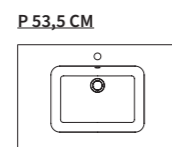

COVER 5026 / 5031

COVER 7026 / 7031

SLICE 5026 / 5031

SLICE 7026 / 7031

KIRA 5238

KIRA 6838

QUOTE SCARICHI / BASI + TOP H 10 CM CON LAVABO INTEGRATO

Drains positioning / Furnishing + 10 cm thick integrated washbasin