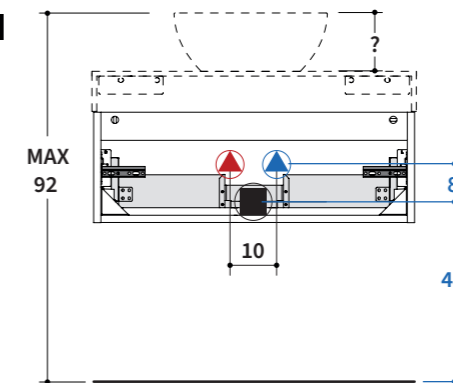

QUOTE SCARICHI / BASI + TOP H 6/10/12/14 CM + LAVABI APPOGGIO

Drains positioning / Furnishing + 6/10/12/14 cm thick top with sit-on washbasin

Cotes évacuation / Meubles bas + plan creux H 6/10/12/14 cm avec vasques à poser

Rückansicht / Unterschrank + top, verblendet, H 6/10/12/14 + Aufsatzbecken

12,5

17

TOP

6 CM

- B1 LACCATO OPACO
- B2 LACCATO LUCIDO
- E LEGNO

10 CM

- A IDROLAM
- F1 LEGNO SOLID
- F2 LEGNO VINTAGE
- Q ASTONE
- L COLORTEC
- K GRES

12 CM

- Q ASTONE

14 CM

- L COLORTEC
- K GRES

46,5 CM

NEI TOP P 46,5 CM I LAVABI IN APPOGGIO SONO COMPATIBILI SOLO CON RUBINETTERIA LATERALE.

In the 46,5 cm depth tops the sit-on washbasins are only compatible with lateral positioned taps.

Sur les plan P46,5 cm les vasques à poser sont compatibles que avec robinetterie latérale.

Auf den Tops T. 46,5 cm sind die Aufsatzbecken nur mit seitlichen Armaturen kompatibel

QUOTE SCARICHI / TOP H 6/10/12/14 CM + LAVABI APPOGGIO

Drains positioning / 6/10/12/14 cm thick top with sit-on washbasin

Cotes évacuation / Plan creux H 6/10/12/14 cm avec vasques à poser

Rückansicht / Top, verblendet, H 6/10/12/14 + Aufsatzbecken

27,5

46,5/53,5

MAX 92

8

10

48

VISTA RETRO

Rear view / Vue arrière / Rückansicht