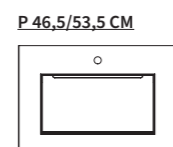

TEBE 5031

TEBE 7031

MILO 5031

MILO 6031

GRES **K** - H 14 CM - P 46,5/53,5 CM

COVER 5026 / 5031

COVER 7026 / 7031

SLICE 5026 / 5031

SLICE 7026 / 7031

KIRA 5238

KIRA 6838

QUOTE SCARICHI / TOP H 12/14 CM CON LAVABO INTEGRATO

Drains positioning / 12/14 cm thick top with integrated washbasin

Cotes évacuation / Plan creux H12/12 cm avec vasque intégrée