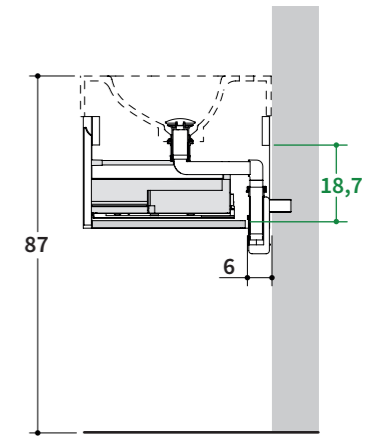

QUOTE SCARICHI / BASI + TOP H 10 CM CON LAVABO INTEGRATO

Drains positioning / Furnishing + 10 cm thick integrated washbasin

Cotes évacuation / Meubles bas + plan creux H10 cm avec vasque intégrée

Positionierung der Abläufe / Unterschrank + verblendete Top H10 cm mit integriertem Becken

COLORTEC **L** - H 10 CM - P 46,5/53,5 CM

ASTONE **Q** - H 10 CM - P 46,5/53,5 CM

GRES **K** - H 10 CM - P 46,5/53,5 CM

QUOTE SCARICHI / BASI + TOP H 10 CM CON LAVABO INTEGRATO

Drains positioning / Furnishing + 10 cm thick integrated washbasin

Cotes évacuation / Meubles bas + plan creux H10 cm avec vasque intégrée

Positionierung der Abläufe / Unterschrank + verblendete Top H10 cm mit integriertem Becken

SIFONE CONSIGLIATO

Recommended siphon / Siphon recommandé / Empfohlener Siphon

Sifone VG a ingombro ridotto e snodato.

VG plastic compact siphon.

Siphon VG de dimensions réduites et articulé.

Platzsparsiphon.

COD. SI IS 2 € 65