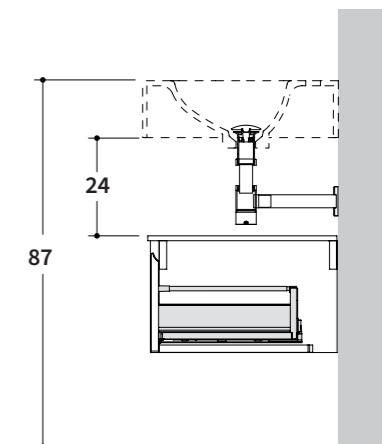

VISTA IN SEZIONE
Lateral view / Vue latérale / Seitenansicht

SIFONI CONSIGLIATI

Recommended siphons / Siphons recommandé / Empfohlener Siphon

Sifone cromato (ABS).

Chromed siphon (ABS).

Siphon cylindrique, chromé (ABS).

Zylinderförmiger Siphon, verchromt (ABS).

COD. XASC € 85

Sifone in ottone cromato a ingombro ridotto.

Compact siphon in chromed brass.

Siphon cylindrique de dimensions réduites en laiton.

Zylinderförmiger Platzsparsiphon aus Messing.

COD. XASP € 220