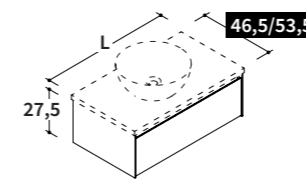

VISTA RETRO
Rear view / Vue arrière / Rückansicht