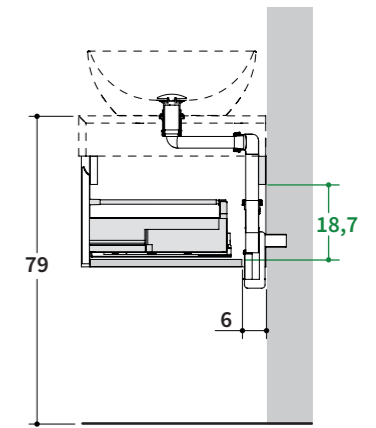

79

18,7

6

VISTA IN SEZIONE

Lateral view / Vue latérale / Seitenansicht

SIFONE CONSIGLIATO

Recommended siphon / Siphon recommandé / Empfohlener Siphon

Sifone VG a ingombro ridotto e snodato.

VG plastic compact siphon.

Siphon VG de dimensions réduites et articulé.

Platzsparsiphon.

COD. SI IS 2 € 65