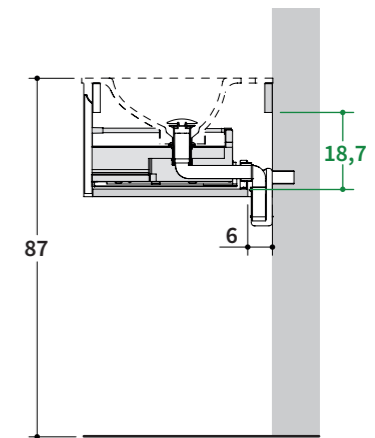

SOFT 8529 / 8536

16

NY 5829 / 4834 / 5834

NY 6429 / 6434
NY 7529 / 7534

16

QUOTE SCARICHI / BASI + TOP CON LAVABO INTEGRATO

Drains positioning / Furnishing + integrated washbasin

Cotes évacuation / Meubles sous vasque + plan avec vasque intégrée

Positionierung der Abläufe / Unterschrank + Platte mit integriertem Becken

VISTA RETRO
Rear view / Vue arrière / Rückansicht

VISTA IN SEZIONE
Lateral view / Vue latérale / Seitenansicht

VISTA RETRO
Rear view / Vue arrière / Rückansicht