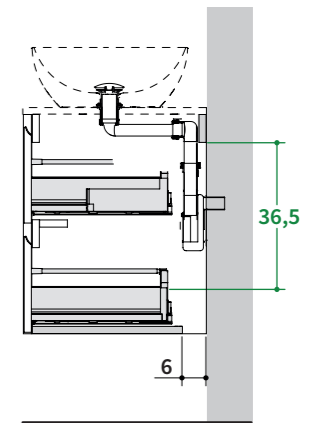

VISTA IN SEZIONE
Lateral view / Vue latérale / Seitenansicht

SIFONE CONSIGLIATO

Recommended siphon / Siphon recommandé / Empfohlener Siphon

Sifone VG a ingombro ridotto e snodato.

VG plastic compact siphon.
Siphon VG de dimensions réduites et articulé.
Platzsparsiphon.

COD. SI IS 2 € 65