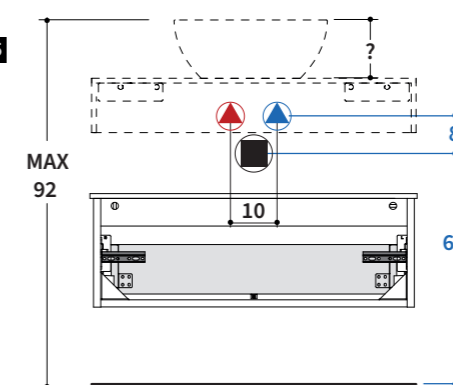

27,5

46,5/53,5

MAX 92

8

10

61

VISTA RETRO

Rear view / Vue arrière / Rückansicht