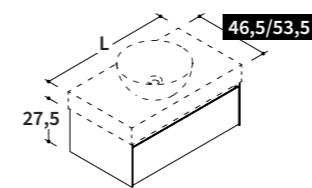

27,5

46,5/53,5