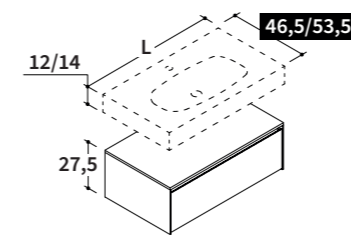

QUOTE SCARICHI / BASI + TOP H 12/14 CM CON LAVABO INTEGRATO

Drains positioning / Furnishing + 12/14 cm thick top with integrated washbasin

Cotes évacuation / Meubles bas + plan creux H12/12 cm avec vasque intégrée

Rückansicht / Unterschränk + top, verblendet, H12/14 mit integriertem Becken

ASTONE **Q** - H 12 CM - P 46,5/53,5 CM

COLORTEC **L** - H 14 CM - P 46,5/53,5 CM

GRES **K** - H 14 CM - P 46,5/53,5 CM

QUOTE SCARICHI / TOP H 12/14 CM CON LAVABO INTEGRATO

Drains positioning / 12/14 cm thick top with integrated washbasin

Cotes évacuation / Plan creux H12/12 cm avec vasque intégrée

Rückansicht / Top, verblendet, H12/14 mit integriertem Becken

VISTA RETRO
Rear view / Vue arrière / Rückansicht