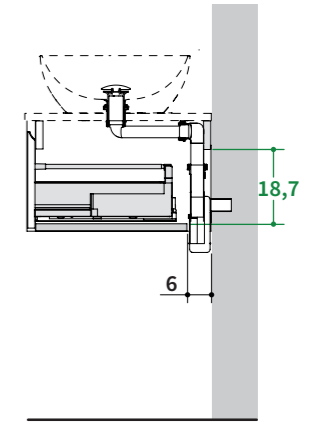

VISTA IN SEZIONE
Lateral view / Vue latérale / Seitenansicht