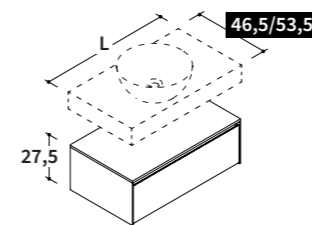

27,5

46,5/53,5