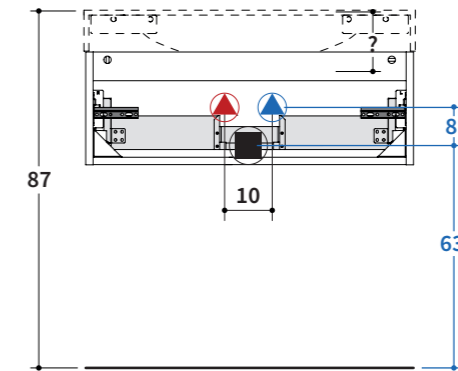

QUOTE SCARICHI / BASI + TOP H 10 CM CON LAVABO INTEGRATO

Drains positioning / Furnishing + 10 cm thick integrated washbasin

Cotes évacuation / Meubles bas + plan creux H10 cm avec vasque intégrée

Positionierung der Abläufe / Unterschrank + verblendete Top H10 cm mit integriertem Becken

COLORTEC **L** - H 10 CM - P 46,5/53,5 CM

ASTONE **Q** - H 10 CM - P 46,5/53,5 CM

GRES **K** - H 10 CM - P 46,5/53,5 CM

QUOTE SCARICHI / BASI + TOP H 10 CM CON LAVABO INTEGRATO

Drains positioning / Furnishing + 10 cm thick integrated washbasin

Cotes évacuation / Meubles bas + plan creux H10 cm avec vasque intégrée

Positionierung der Abläufe / Unterschrank + verblendete Top H10 cm mit integriertem Becken

VISTA RETRO
Rear view / Vue arrière / Rückansicht