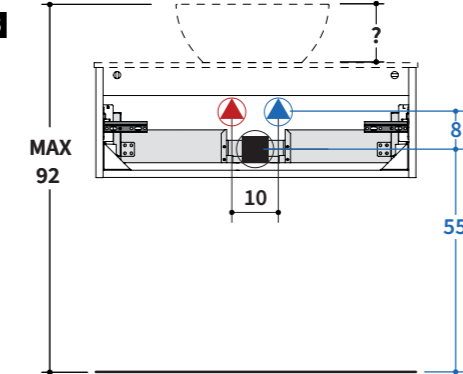

VISTA RETRO
Rear view / Vue arrière / Rückansicht