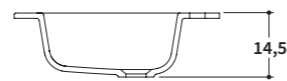

QUOTE SCARICHI / BASI + TOP CON LAVABO INTEGRATO

Drains positioning / Furnishing + integrated washbasin

Cotes évacuation / Meubles sous vasque + plan avec vasque intégrée

Positionierung der Abläufe / Unterschrank + Platte mit integriertem Becken

MINERALGLOSS P1 / MINERALMATT P2 - H 1,5 CM - P 46,5/53,5 CM

1,5 CM

15,8

COLORTEC L - H 1,2 CM - P 46,5/53,5 CM

1,2 CM

14,5

13,3

16

15

ASTONE Q - H 1,2 CM - P 46,5/53,5 CM

1,2 CM

16

16

QUOTE SCARICHI / BASI + TOP CON LAVABO INTEGRATO

Drains positioning / Furnishing + integrated washbasin

Cotes évacuation / Meubles sous vasque + plan avec vasque intégrée

Positionierung der Abläufe / Unterschrank + Platte mit integriertem Becken

SIFONE CONSIGLIATO

Recommended siphon / Siphon recommandé / Empfohlener Siphon

Sifone VG a ingombro ridotto e snodato.

VG plastic compact siphon.

Siphon VG de dimensions réduites et articulé.

Platzsparsiphon.

COD. SI IS 2 € 65