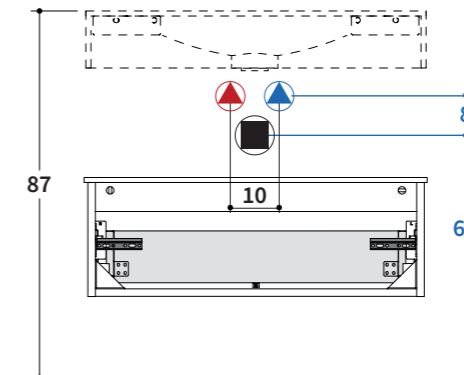

QUOTE SCARICHI / BASI + TOP H 12/14 CM CON LAVABO INTEGRATO

Drains positioning / Furnishing + 12/14 cm thick top with integrated washbasin

Cotes évacuation / Meubles bas + plan creux H12/12 cm avec vasque intégrée

Rückansicht / Unterschränk + top, verblendet, H12/14 mit integriertem Becken

ASTONE **Q** - H 12 CM - P 46,5/53,5 CM

COLORTEC **L** - H 14 CM - P 46,5/53,5 CM

GRES **K** - H 14 CM - P 46,5/53,5 CM

QUOTE SCARICHI / TOP H 12/14 CM CON LAVABO INTEGRATO

Drains positioning / 12/14 cm thick top with integrated washbasin

Cotes évacuation / Plan creux H12/12 cm avec vasque intégrée

Rückansicht / Top, verblendet, H12/14 mit integriertem Becken

VISTA RETRO
Rear view / Vue arrière / Rückansicht