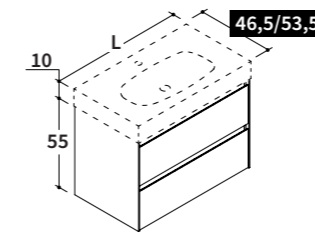

VISTA RETRO
Rear view / Vue arrière / Rückansicht