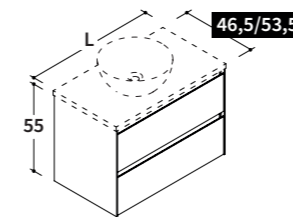

VISTA RETRO
Rear view / Vue arrière / Rückansicht