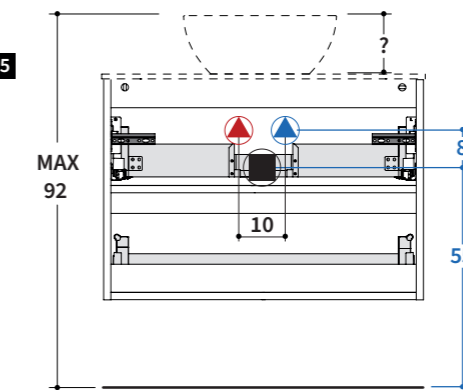

VISTA RETRO
Rear view / Vue arrière / Rückansicht