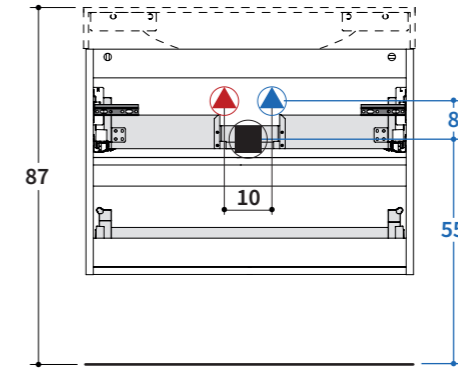

VISTA RETRO
Rear view / Vue arrière / Rückansicht