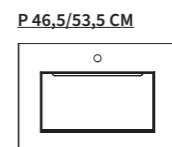

MILO 5031

MILO 6031

ASTONE **Q** - H 10 CM - P 46,5/53,5 CM

SOFT 6129 / 6136

SOFT 8529 / 8536

NY 5829 / 4834 / 5834

NY 6429 / 6434
NY 7529 / 7534

GRES **K** - H 10 CM - P 46,5/53,5 CM