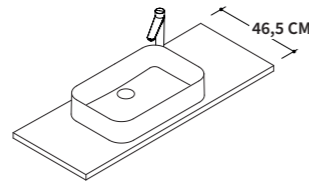

Siphon cylindrique de dimensions réduites en laiton.

Zylinderförmiger Platzsparsiphon aus Messing.

COD. XASP € 220

QUOTE SCARICHI / BASI + TOP H 1,2 CM + LAVABI APPOGGIO

Drains positioning / Furnishing + 1/1,2 cm thick top with sit-on washbasin
 Cotes évacuation / Meubles bas + plan creux H 1/1,2 cm avec vasques à poser
 Rückansicht / Unterschrank + t op, verblendet, H 1/1,2 cm + Aufsatzbecken

THIN Ø 40 THIN L 40 THIN L 60 THIN L 80

SQUARE L 50 SQUARE L 60 SQUARE L 80

SQUARE02 L 40 SQUARE02 L 40

SLIM Ø 42 SLIM L 60

TOP

- S1 CRISTALLO OPACO
- S2 CRISTALLO LUCIDO

- B1 LACCATO OPACO
- B2 LACCATO LUCIDO
- E LEGNO
- Q ASTONE
- L COLORTEC
- K GRES

NEI TOP P 46,5 CM I LAVABI IN APPOGGIO SONO COMPATIBILI SOLO CON RUBINETTERIA LATERALE.
 In the 46,5 cm depth tops the sit-on washbasins are only compatible with lateral positioned taps.
 Sur les plan P46,5 cm les vasque à poser sont compatibles que avec robinetterie latérale.
 Auf den Tops T. 46,5 cm sind die Aufsatzbecken nur mit seitlichen Armaturen kompatibel