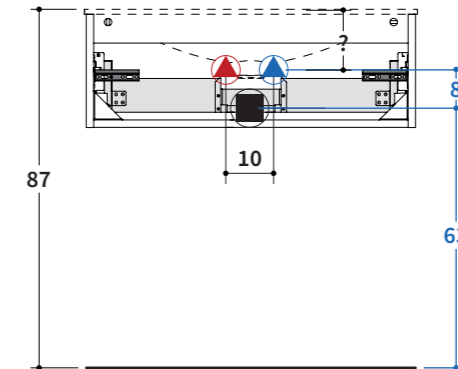

QUOTE SCARICHI / BASI + TOP CON LAVABO INTEGRATO

Drains positioning / Furnishing + integrated washbasin

Cotes évacuation / Meubles sous vasque + plan avec vasque intégrée

Positionierung der Abläufe / Unterschrank + Platte mit integriertem Becken

CRISTALLO **S** - H 1 CM - P 46,5/53,5 CM

□ 1 CM

P 46,5 CM

13,5

P 53,5 CM

14,6

16

GRES **K** - H 1,2 CM - P 46,5/53,5 CM

□ 1,2 CM

P 46,5/53,5 CM

14

14

P 53,5 CM

13,3

QUOTE SCARICHI / BASI + TOP CON LAVABO INTEGRATO

Drains positioning / Furnishing + integrated washbasin

Cotes évacuation / Meubles sous vasque + plan avec vasque intégrée

Positionierung der Abläufe / Unterschrank + Platte mit integriertem Becken

VISTA RETRO
Rear view / Vue arrière / Rückansicht