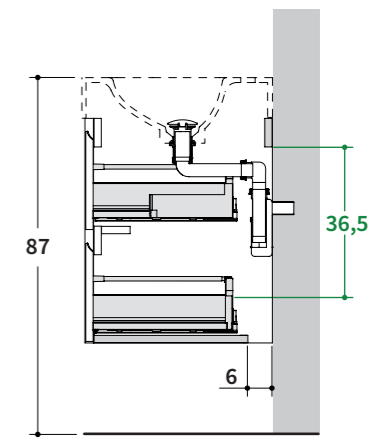

VISTA IN SEZIONE
Lateral view / Vue latérale / Seitenansicht