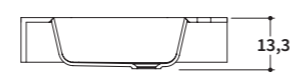

COVER 5026 / 5031

COVER 7026 / 7031

SLICE 5026 / 5031

SLICE 7026 / 7031

KIRA 5238

KIRA 6838

QUOTE SCARICHI / BASI + TOP H 10 CM CON LAVABO INTEGRATO

Drains positioning / Furnishing + 10 cm thick integrated washbasin