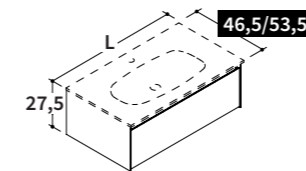

VISTA RETRO
Rear view / Vue arrière / Rückansicht