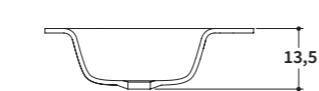

13,5

P 53,5 CM