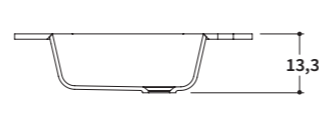

16

GRES **K** - H 1,2 CM - P 46,5/53,5 CM

□ 1,2 CM

P 46,5/53,5 CM

COVER 5026 / 5031

COVER 7026 / 7031

14

SLICE 5026 / 5031

SLICE 7026 / 7031

14

P 53,5 CM

KIRA 5238

KIRA 6838

13,3

QUOTE SCARICHI / BASI + TOP CON LAVABO INTEGRATO

Drains positioning / Furnishing + integrated washbasin