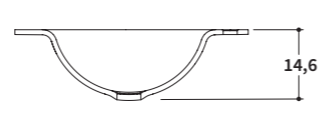

Cotes évacuation / Meubles sous vasque + plan avec vasque intégrée

Positionierung der Abläufe / Unterschrank + Platte mit integriertem Becken

CRISTALLO **S** - H 1 CM - P 46,5/53,5 CM

□ 1 CM

P 46,5 CM

BOTTE 5029

BOTTE 6729

13,5

P 53,5 CM

OVALE 5733

OVALE 6533 / 7533

14,6

BOTTE 5231

BOTTE 7231

16

GRES **K** - H 1,2 CM - P 46,5/53,5 CM

□ 1,2 CM

P 46,5/53,5 CM

COVER 5026 / 5031

COVER 7026 / 7031

14

SLICE 5026 / 5031