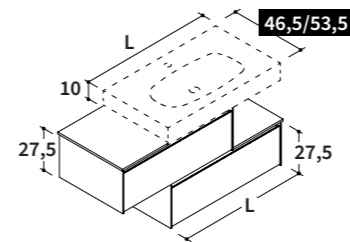

VISTA RETRO
Rear view / Vue arrière / Rückansicht