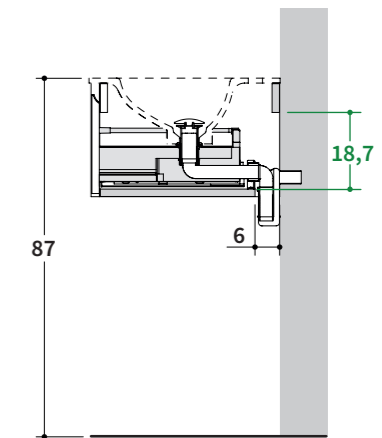

16

GRES **K** - H 1,2 CM - P 46,5/53,5 CM

□ 1,2 CM

P 46,5/53,5 CM

COVER 5026 / 5031

COVER 7026 / 7031

14

SLICE 5026 / 5031

SLICE 7026 / 7031

14

P 53,5 CM

KIRA 5238

KIRA 6838

13,3

QUOTE SCARICHI / BASI + TOP CON LAVABO INTEGRATO

Drains positioning / Furnishing + integrated washbasin

Cotes évacuation / Meubles sous vasque + plan avec vasque intégrée

Positionierung der Abläufe / Unterschrank + Platte mit integriertem Becken

VISTA RETRO
Rear view / Vue arrière / Rückansicht

VISTA IN SEZIONE
Lateral view / Vue latérale / Seitenansicht