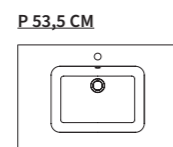

TEBE 5031

TEBE 7031

MILO 5031

MILO 6031

GRES **K** - H 14 CM - P 46,5/53,5 CM

COVER 5026 / 5031

COVER 7026 / 7031

SLICE 5026 / 5031

SLICE 7026 / 7031

KIRA 5238

KIRA 6838

QUOTE SCARICHI / TOP H 12/14 CM CON LAVABO INTEGRATO

Drains positioning / 12/14 cm thick top with integrated washbasin

Cotes évacuation / Plan creux H12/12 cm avec vasque intégrée