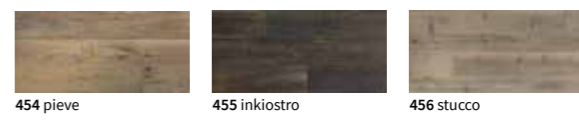

FINITURE ARREDI E TOPS

Unit and top finishes

B1 Laccati opachi

Gloss lacquered colours

B2 Laccati lucidi

Matt lacquered colours

E Legno

Wood colours

E Legno laccato

Veneer Lacquered

F1 Legno solid

Legno solid

F2 Legno vintage

Legno vintage

Q Astone®

Astone®