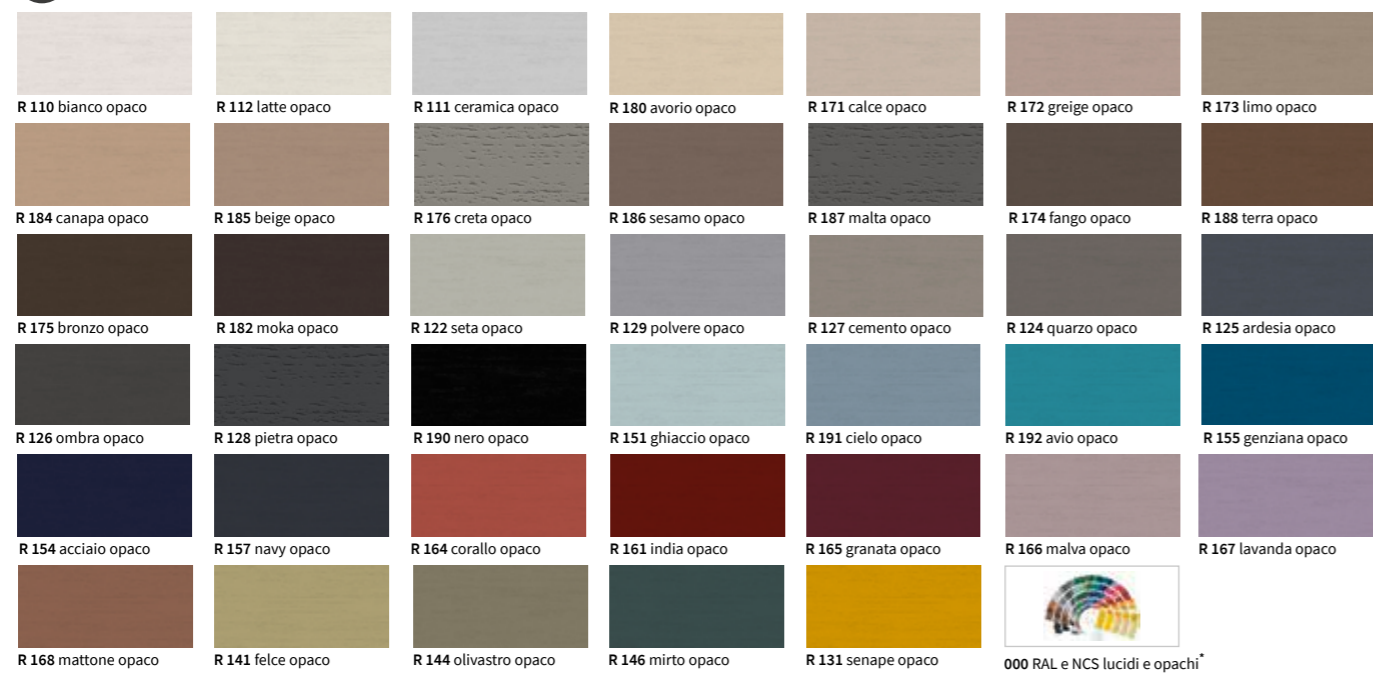

FINITURE ARREDI E TOPS

Unit and top finishes

B1 Laccati opachi

Gloss lacquered colours

B2 Laccati lucidi

Matt lacquered colours

E Legno

Wood colours

E Legno laccato

Veneer Lacquered

F1 Legno solid

Legno solid

F2 Legno vintage

Legno vintage

Q Astone®

Astone®

X Gres

Gres

K Gres a spessore

Full-body gres

N Pietra naturale

Natural stone

R Colori ceramica disponibili*

Available ceramic colours