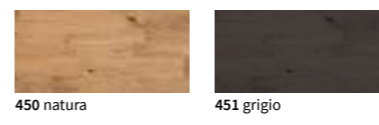

FINITURE ARREDI E TOPS

Unit and top finishes

B1 Laccati opachi

Gloss lacquered colours

B2 Laccati lucidi

Matt lacquered colours

E Legno

Wood colours

E Legno laccato

Veneer Lacquered

F1 Legno solid

Legno solid

F2 Legno vintage

Legno vintage

Q Astone®

Astone®