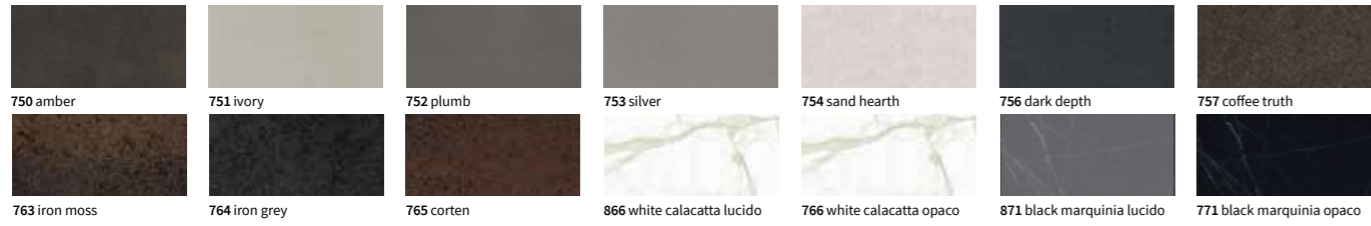

FINITURE ARREDI E TOPS

Unit and top finishes

B1 Laccati opachi

Gloss lacquered colours

B2 Laccati lucidi

Matt lacquered colours

E Legno

Wood colours

E Legno laccato

Veneer Lacquered

F1 Legno solid

Legno solid

F2 Legno vintage

Legno vintage

Q Astone®

Astone®

NOTA / NOTE
 • Per l'identificazione esatta delle finiture, far riferimento alle palette campioni colore.
 • To clearly identify the right finish, please refer to the colour samples palette.
 • I codici con suffisso C / L, identificano le finiture cristallo in abbinamento alle finiture laccate arredi - ATTENZIONE: laccando superfici diverse (arredi, top, specchiere), eventuali differenze di tono non sono da considerarsi motivo di contestazione.
 • Our codes with C / L suffix indicate glass finishing matching with furnishings lacquer finishing - ATTENTION: by lacquering different materials (furniture, tops, mirrors) any shade difference cannot be considered valid for complaints.

X Gres

Gres

K Gres a spessore

Full-body gres

N Pietra naturale

Natural stone

R Colori ceramica disponibili*

Available ceramic colours