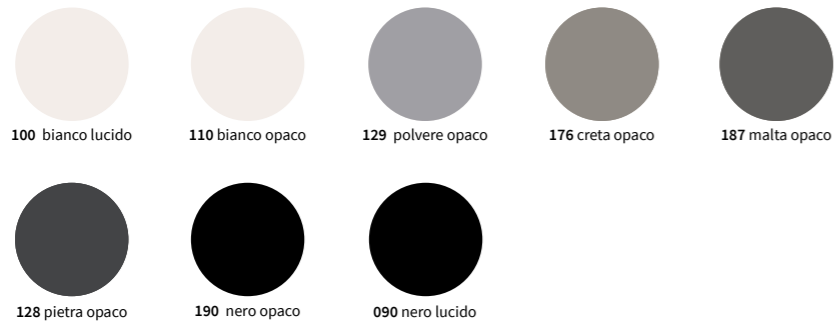

FINITURE ARREDI E TOPS

Unit and top finishes

B1 Laccati opachi

Gloss lacquered colours

B2 Laccati lucidi

Matt lacquered colours

E Legno

Wood colours

NOTA / NOTE
 • Per l'identificazione esatta delle finiture, far riferimento alle palette campioni colore.
 • To clearly identify the right finish, please refer to the colour samples palette.
 • I codici con suffisso C / L, identificano le finiture cristallo in abbinamento alle finiture laccate arredi - ATTENZIONE: laccando superfici diverse (arredi, top, specchiere), eventuali differenze di tono non sono da considerarsi motivo di contestazione.
 • Our codes with C / L suffix indicate glass finishing matching with furnishings lacquer finishing - ATTENTION: by lacquering different materials (furniture, tops, mirrors) any shade difference cannot be considered valid for complaints.

X Gres

Gres

K Gres a spessore

Full-body gres

N Pietra naturale

Natural stone

R Colori ceramica disponibili*

Available ceramic colours

*** ATTENZIONE:**
I piani ceramici e gli arredi sono laccati con lo stesso grado di colore. Tuttavia trattandosi di due materiali differenti (ceramica ed MDF) i due toni di colore potrebbero risultare non perfettamente identici. Per questo motivo eventuali differenze di colore tra lavabo ed arredo non potranno essere considerate oggetto di contestazione.