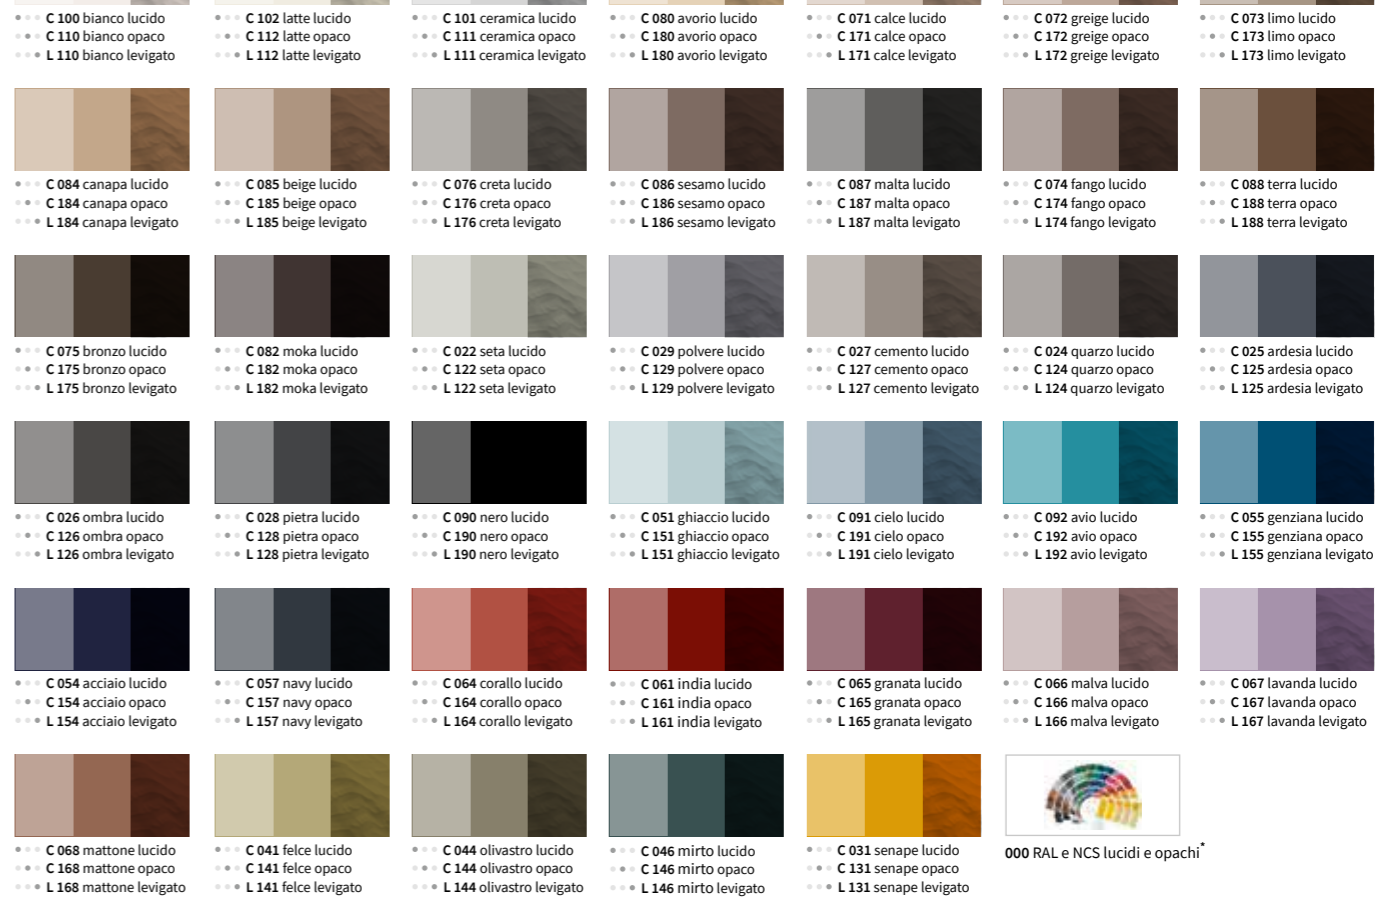

F1 Legno solid

Legno solid

F2 Legno vintage

Legno vintage

Q Astone®

Astone®

P1 Mineralgloss

Mineralgloss

P2 Mineralmatt

Mineralmatt

S6 Cristallo ceramico

Ceramic glass

S1 Cristallo lucido

Polished glass

S2 Cristallo opaco

Matt glass

S3 Cristallo levigato opaco

Frosted glass

* Maggiorazione per finitura RAL/NCS lucidi e opachi a campione € 110 a composizione / Extra charge for RAL/NCS gloss or matt finish according to the range: € 110 per layout

NOTA / NOTE
• Per l'identificazione esatta delle finiture, far riferimento alle palette campioni colore.
• To clearly identify the right finish, please refer to the colour samples palette.
• I codici con suffisso C / L, identificano le finiture cristallo in abbinamento alle finiture laccate arredi - ATTENZIONE: laccando superfici diverse (arredi, top, specchiere), eventuali differenze di tono non sono da considerarsi motivo di contestazione.
• Our codes with C / L suffix indicate glass finishing matching with furnishings lacquer finishing - ATTENTION: by lacquering different materials (furniture, tops, mirrors) any shade difference cannot be considered valid for complaints.