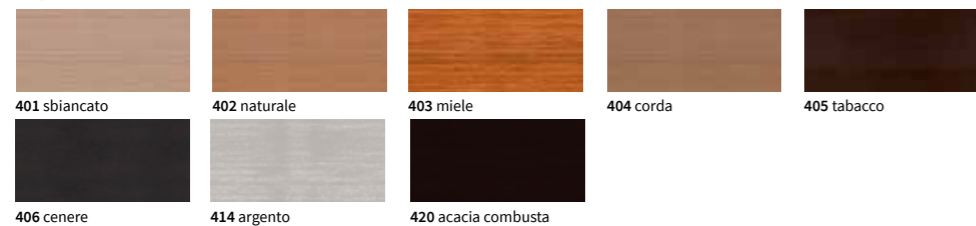

FINITURE ARREDI E TOPS

Unit and top finishes

B1 Laccati opachi

Gloss lacquered colours

B2 Laccati lucidi

Matt lacquered colours

E Legno

Wood colours

E Legno laccato

Veneer Lacquered

F1 Legno solid

Legno solid

F2 Legno vintage

Legno vintage

Q Astone®

Astone®

NOTA / NOTE
 • Per l'identificazione esatta delle finiture, far riferimento alle palette campioni colore.
 • To clearly identify the right finish, please refer to the colour samples palette.
 • I codici con suffisso C / L, identificano le finiture cristallo in abbinamento alle finiture laccate arredi - ATTENZIONE: laccando superfici diverse (arredi, top, specchiere), eventuali differenze di tono non sono da considerarsi motivo di contestazione.
 • Our codes with C / L suffix indicate glass finishing matching with furnishings lacquer finishing - ATTENTION: by lacquering different materials (furniture, tops, mirrors) any shade difference cannot be considered valid for complaints.

X Gres

Gres

K Gres a spessore

Full-body gres

N Pietra naturale

Natural stone

R Colori ceramica disponibili*

Available ceramic colours